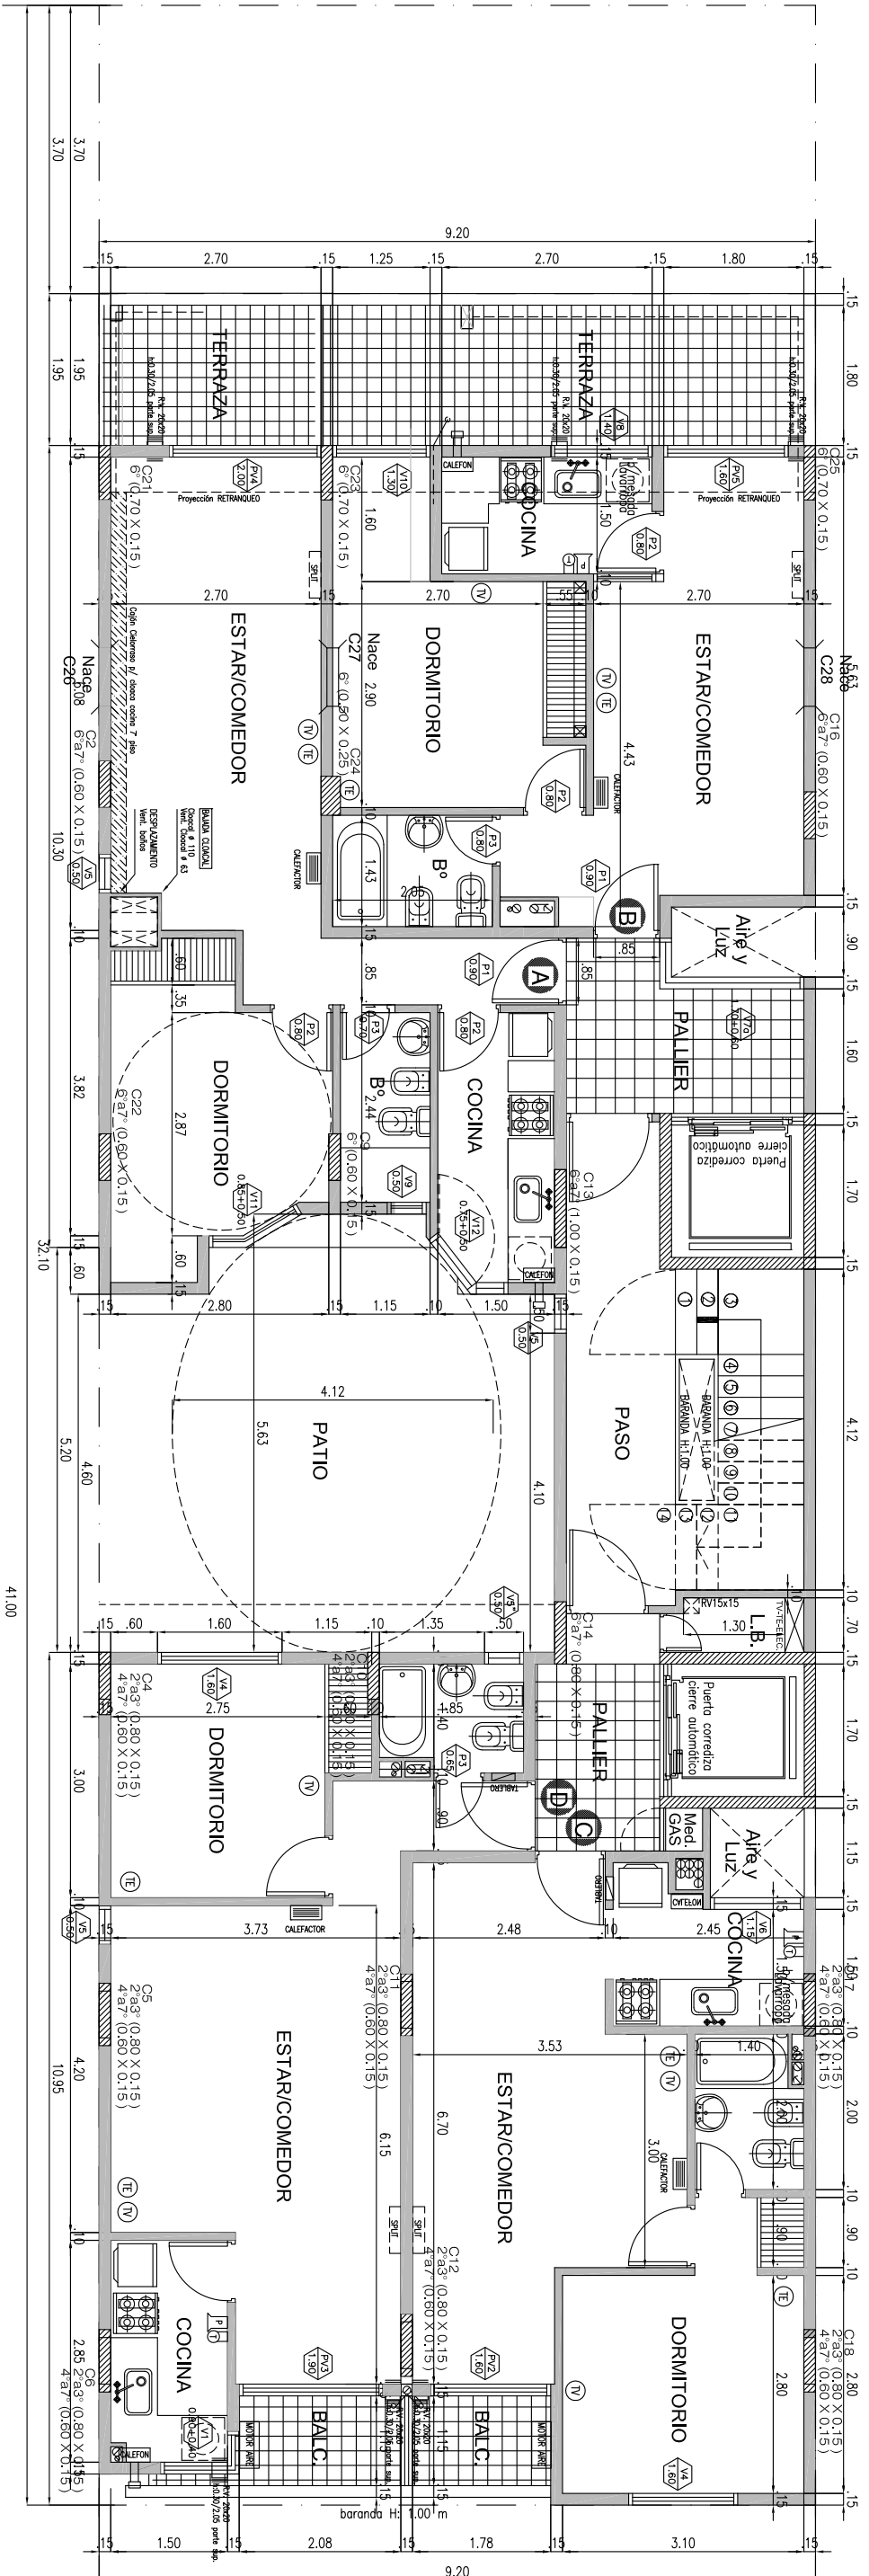

**Corro 04 - 05 - 34 - 35**

CALLE CORRO

Oper: MAGNA 4  
 Plano: PLANTA 6° PISO

Fecha: 09/09/10  
 N° plano: Esc: 1=100

# PLANTA TIPO 7º piso

Corro 04 - 05 - 34 - 35

Obra: MAGNA 4  
 Plano: PLANTA 7º PISO

Fecha: 20/10/10  
 Nº plano:  
 Esc. 1=100