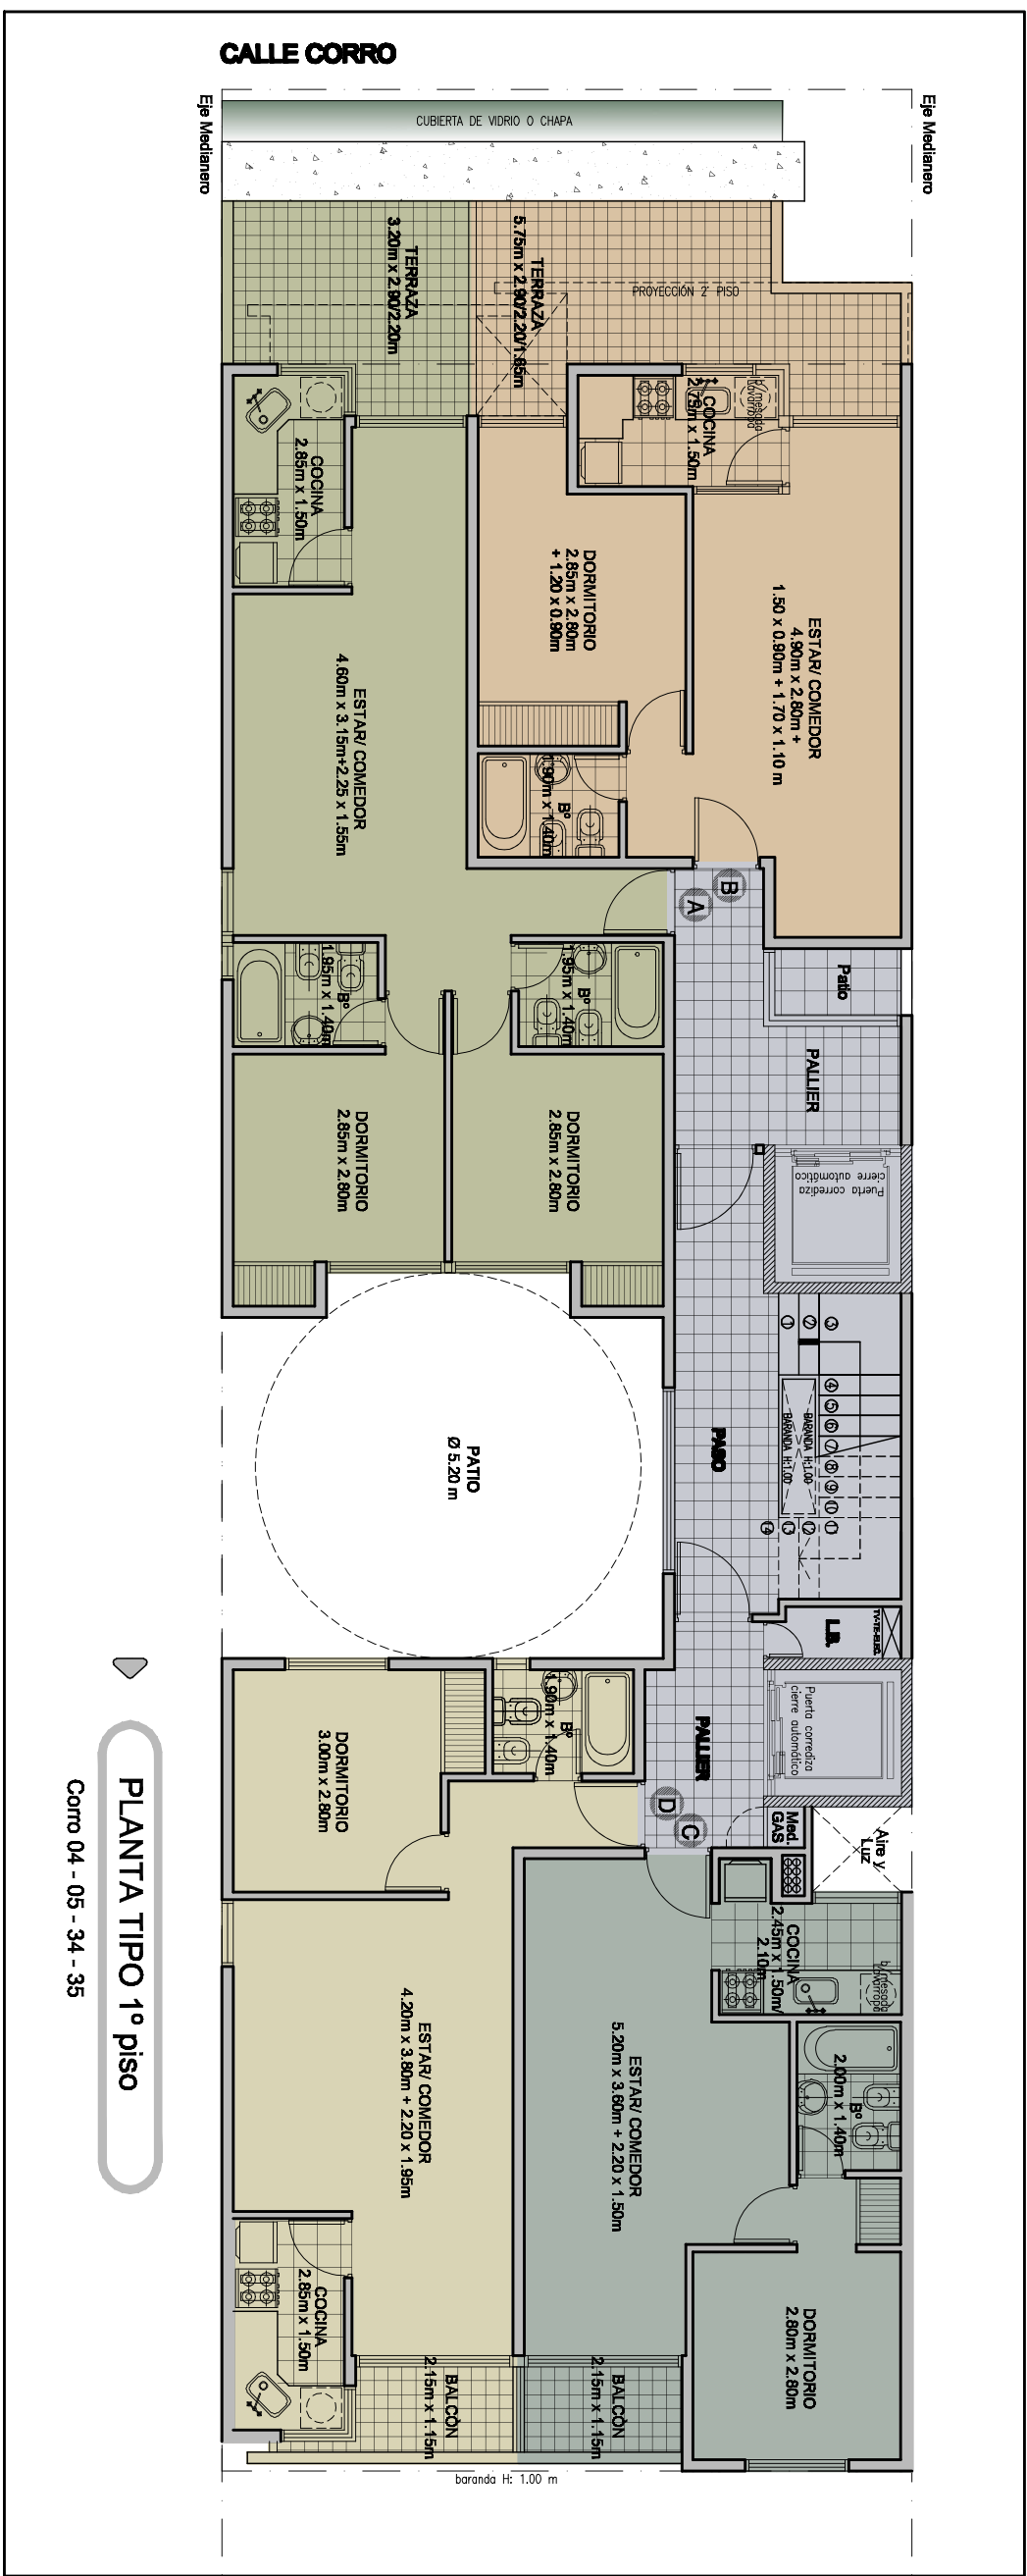

**Corro 04 - 05 - 34 - 35**

CALLE CORRO

Oper: MAGNA 4  
 Plano: PLANTA 6° PISO

Fecha: 09/09/10  
 N° plano: Esc: 1=100

# PLANTA TIPO 7º piso

Corro 04 - 05 - 34 - 35

Obra: MAGNA 4  
 Plano: PLANTA 7º PISO

Fecha: 20/10/10  
 Nº plano:  
 Esc. 1=100