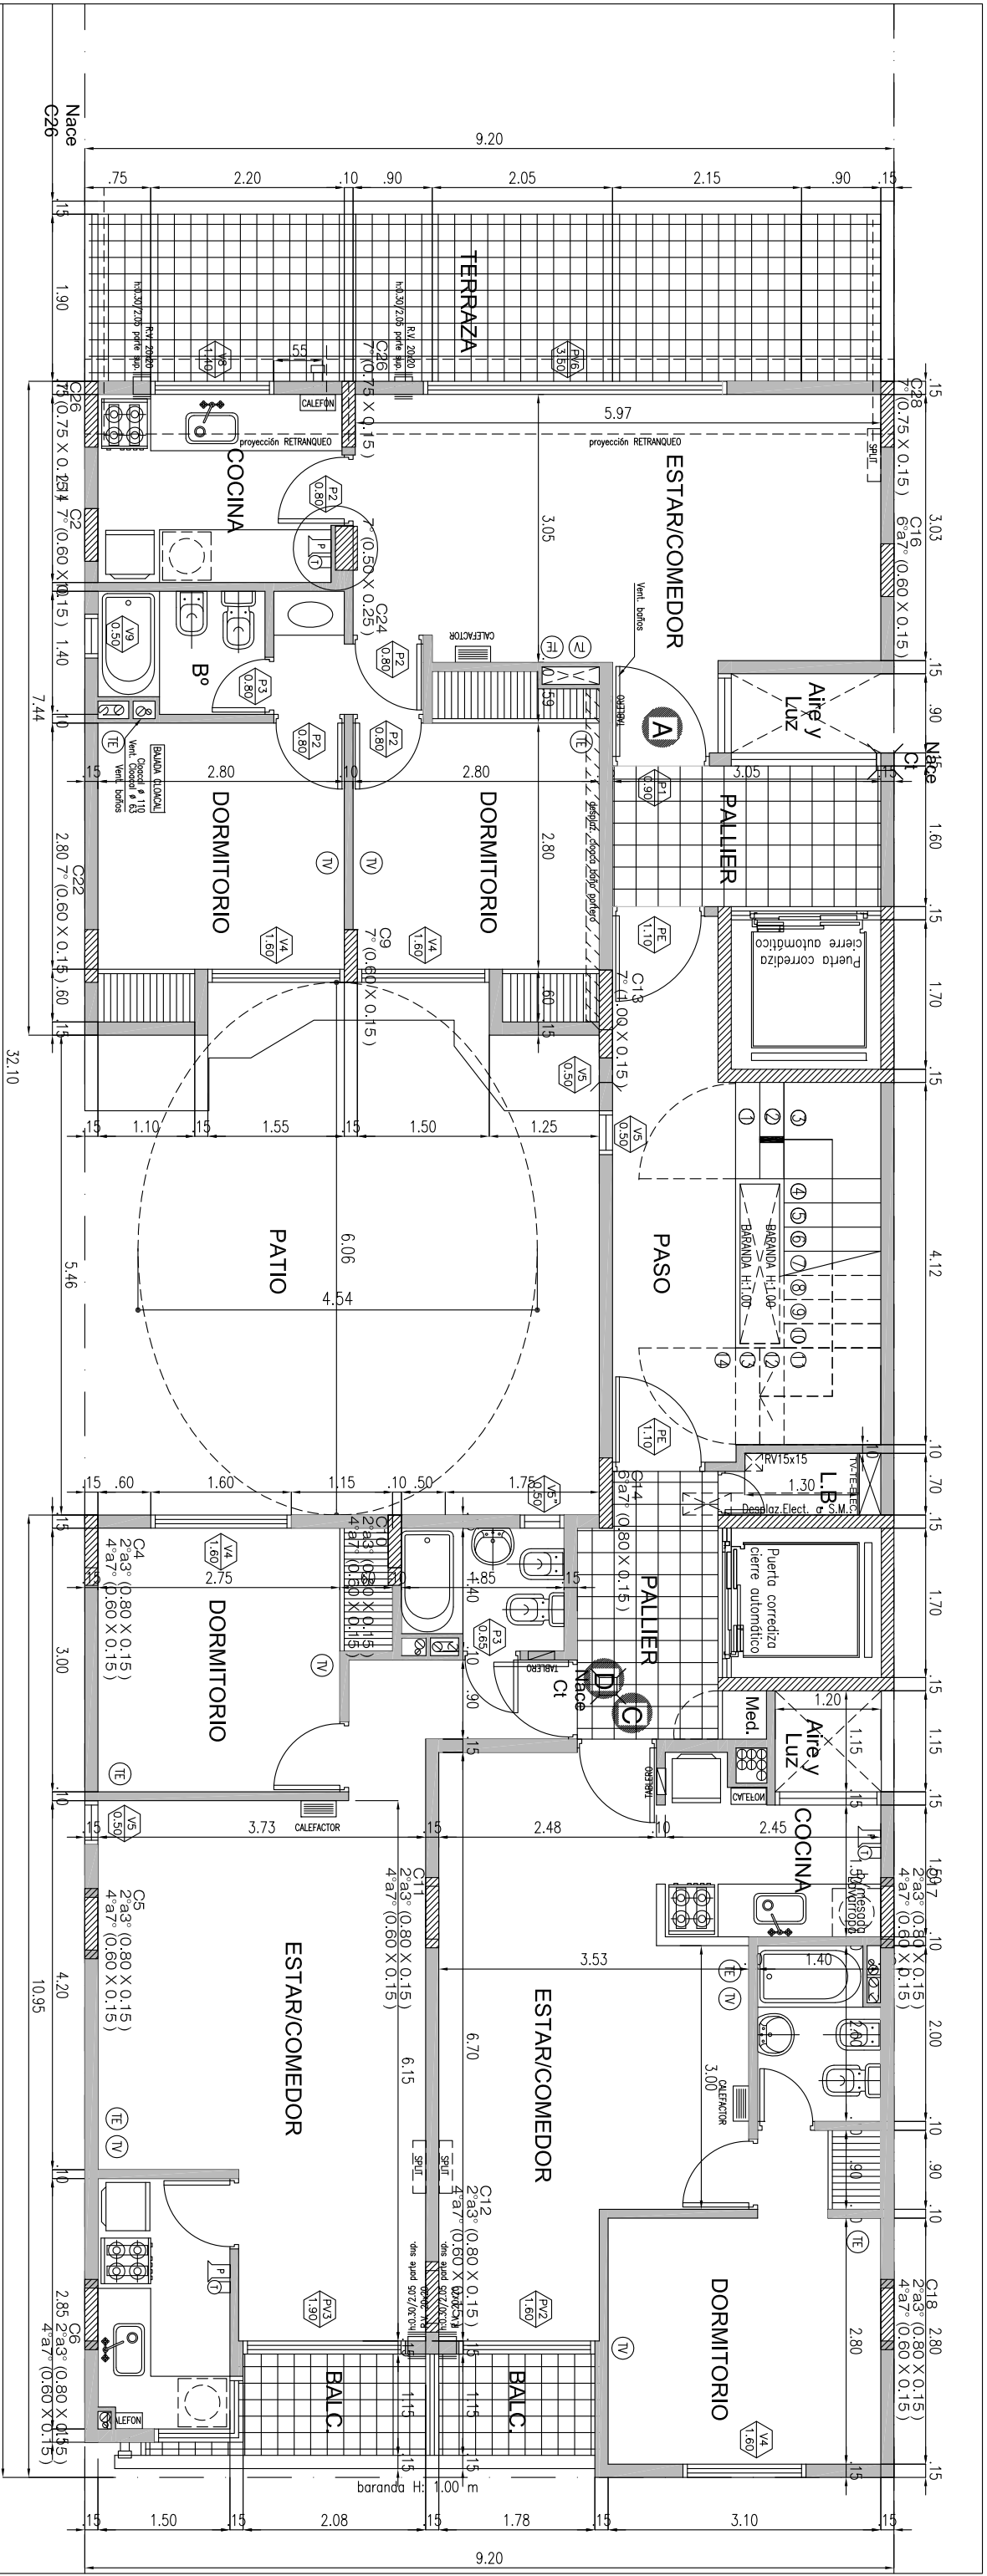

**Corro 04 - 05 - 34 - 35**

CALLE CORRO

Oper: MAGNA 4  
 Plano: PLANTA 6° PISO

Fecha: 09/09/10  
 N° plano: Esc: 1=100

# PLANTA TIPO 7º piso

Corro 04 - 05 - 34 - 35

Obra: MAGNA 4  
 Plano: PLANTA 7º PISO

Fecha: 20/10/10  
 Nº plano:  
 Esc. 1=100