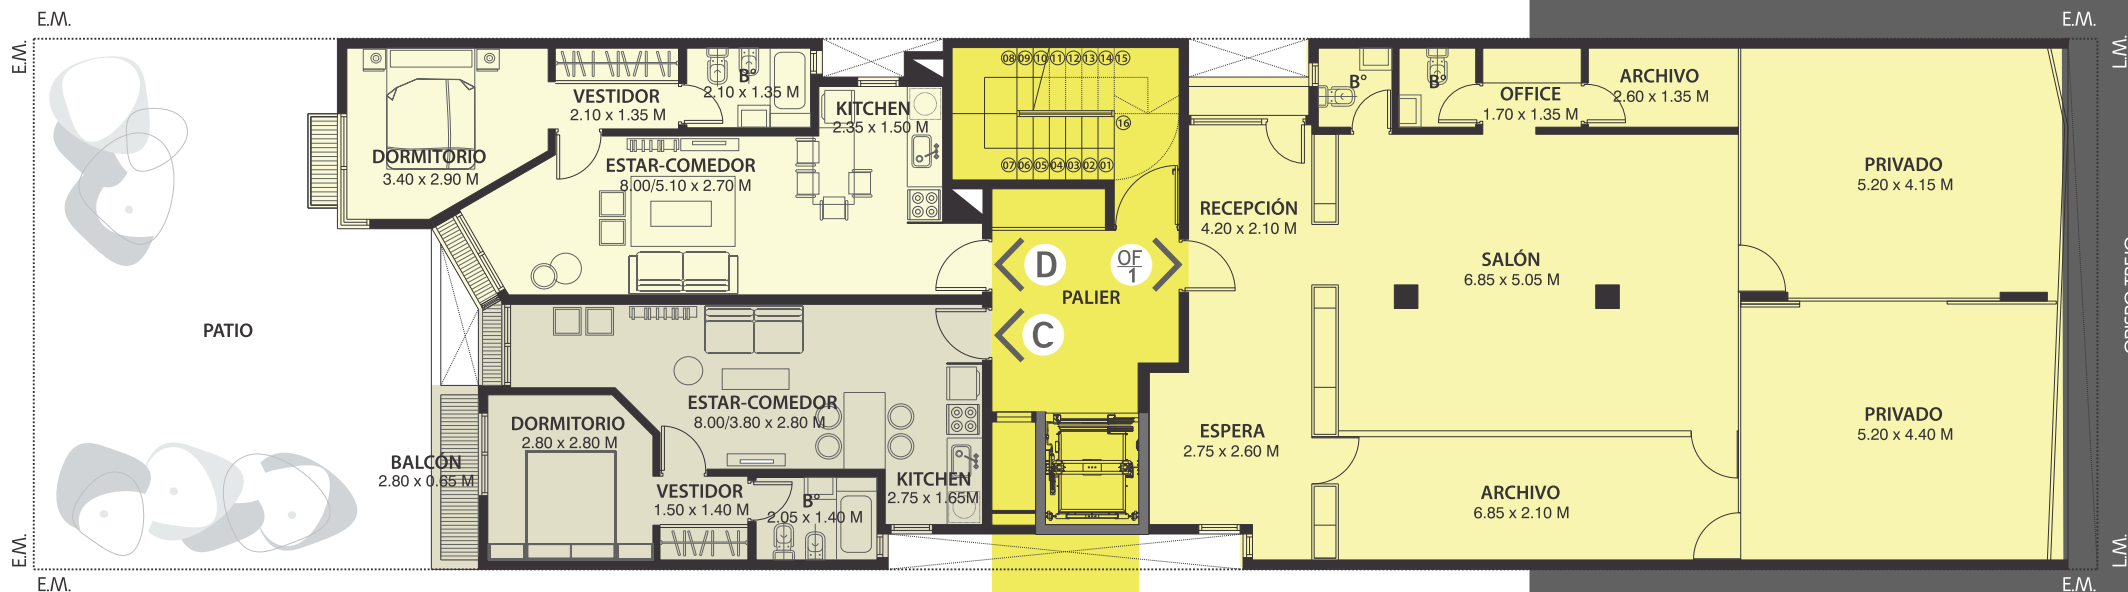

# T818

OBISPO TREJO 818

PLANTA BAJA

- SUP. PROP. L. COMERC. **94.94 M<sup>2</sup>** —
- SUP. PROPIA DPTO C **41.35 M<sup>2</sup>** —
- SUP. PROPIA DPTO D **43.15 M<sup>2</sup>** —

# T818

OBISPO TREJO 818

PLANTA 1 PISO

- SUP. PROPIA OFICINAS  
**134.85 M<sup>2</sup>**
- SUP. PROPIA DPTO C  
**41.35 M<sup>2</sup>**
- SUP. PROPIA DPTO D  
**43.15 M<sup>2</sup>**

1

# T818

OBISPO TREJO 818

PLANTA 2 PISO

- SUP. PROPIA DPTO A  
42.20 M<sup>2</sup>
- SUP. PROPIA DPTO B  
40.55 M<sup>2</sup>
- SUP. PROPIA DPTO C  
41.35 M<sup>2</sup>
- SUP. PROPIA DPTO D  
43.15 M<sup>2</sup>

# T818

OBISPO TREJO 818

PLANTA 6 PISO

- SUP. PROPIA DPTO A  
42.20 M<sup>2</sup>
- SUP. PROPIA DPTO B  
40.55 M<sup>2</sup>
- SUP. PROPIA DPTO C  
41.35 M<sup>2</sup>
- SUP. PROPIA DPTO D  
43.15 M<sup>2</sup>