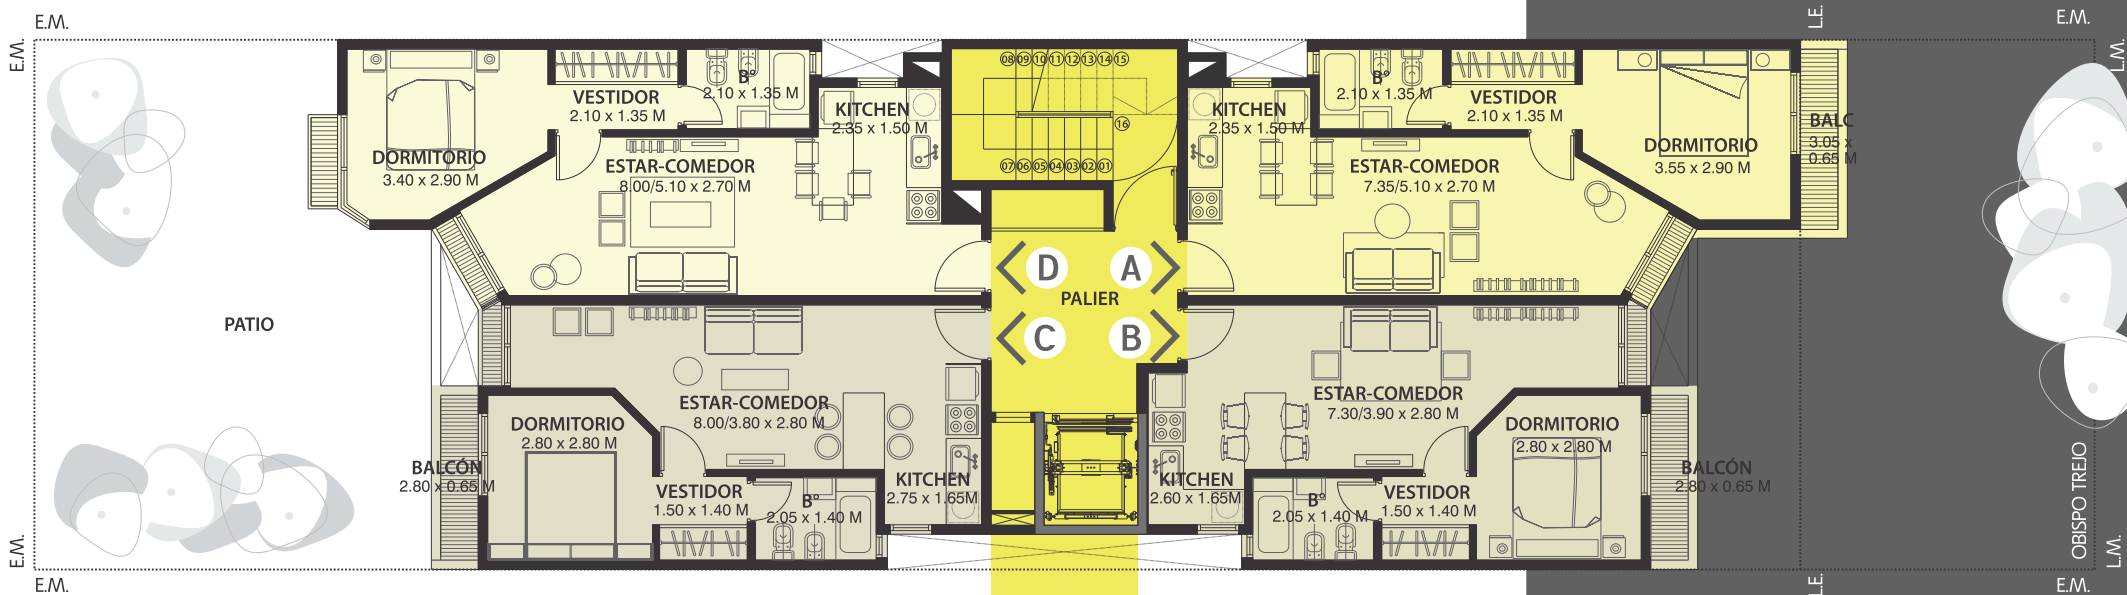

# T818

OBISPO TREJO 818

PLANTA TIPO

- SUP. PROPIA DPTO A  
42.20 M<sup>2</sup> —
- SUP. PROPIA DPTO B  
40.55 M<sup>2</sup> —
- SUP. PROPIA DPTO C  
41.35 M<sup>2</sup> —
- SUP. PROPIA DPTO D  
43.15 M<sup>2</sup> —

# T818

OBISPO TREJO 818

PLANTA 6 PISO

- SUP. PROPIA DPTO A  
42.20 M<sup>2</sup>
- SUP. PROPIA DPTO B  
40.55 M<sup>2</sup>
- SUP. PROPIA DPTO C  
41.35 M<sup>2</sup>
- SUP. PROPIA DPTO D  
43.15 M<sup>2</sup>