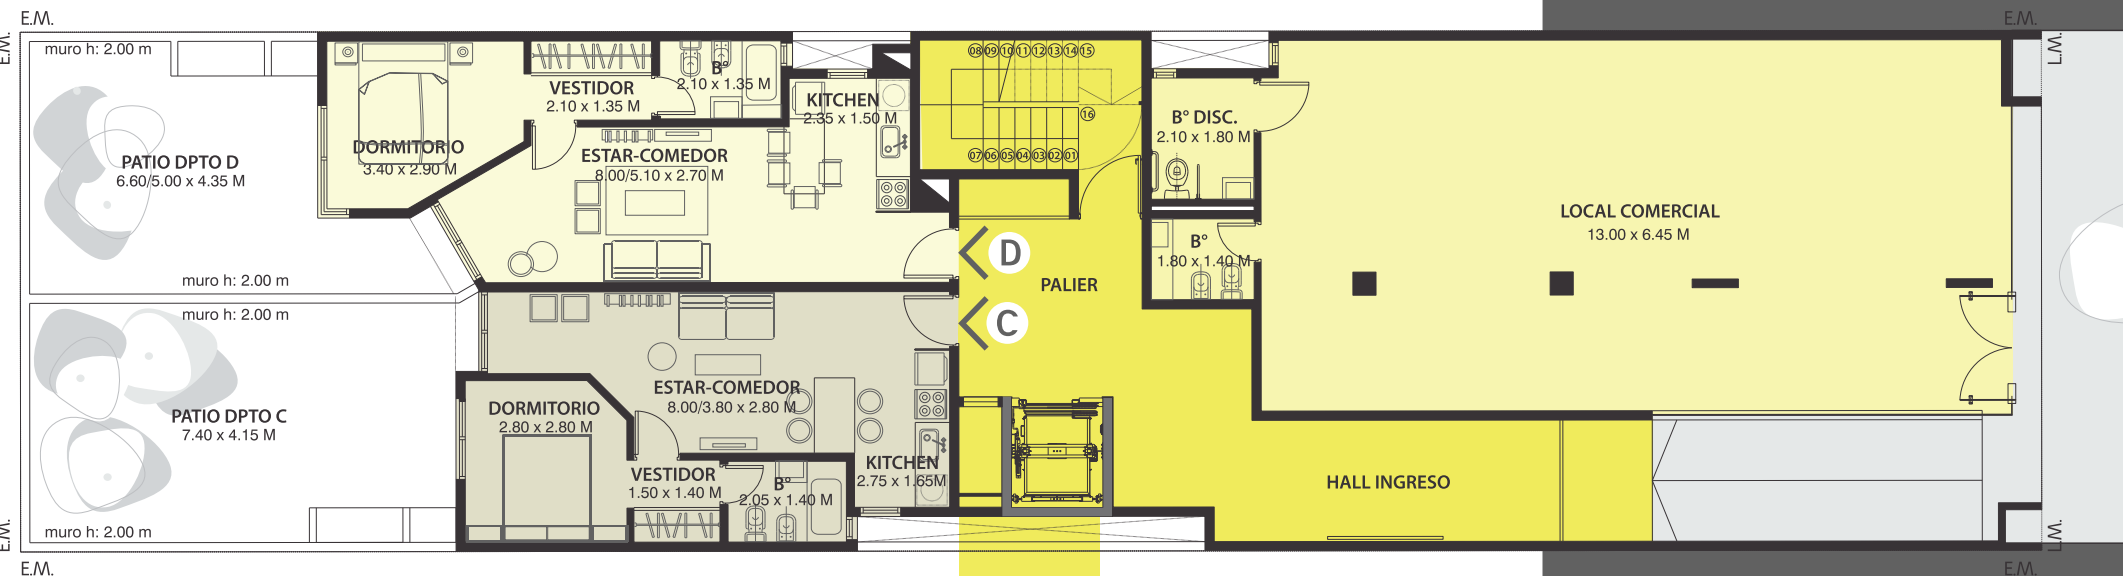

# T818

OBISPO TREJO 818

PLANTA BAJA

- SUP. PROP. L. COMERC. **94.94 M<sup>2</sup>** —
- SUP. PROPIA DPTO C **41.35 M<sup>2</sup>** —
- SUP. PROPIA DPTO D **43.15 M<sup>2</sup>** —

# T818

OBISPO TREJO 818

PLANTA 1 PISO

- SUP. PROPIA OFICINAS  
**134.85 M<sup>2</sup>**
- SUP. PROPIA DPTO C  
**41.35 M<sup>2</sup>**
- SUP. PROPIA DPTO D  
**43.15 M<sup>2</sup>**

1

# T818

OBISPO TREJO 818

PLANTA 2 PISO

- SUP. PROPIA DPTO A  
42.20 M<sup>2</sup>
- SUP. PROPIA DPTO B  
40.55 M<sup>2</sup>
- SUP. PROPIA DPTO C  
41.35 M<sup>2</sup>
- SUP. PROPIA DPTO D  
43.15 M<sup>2</sup>