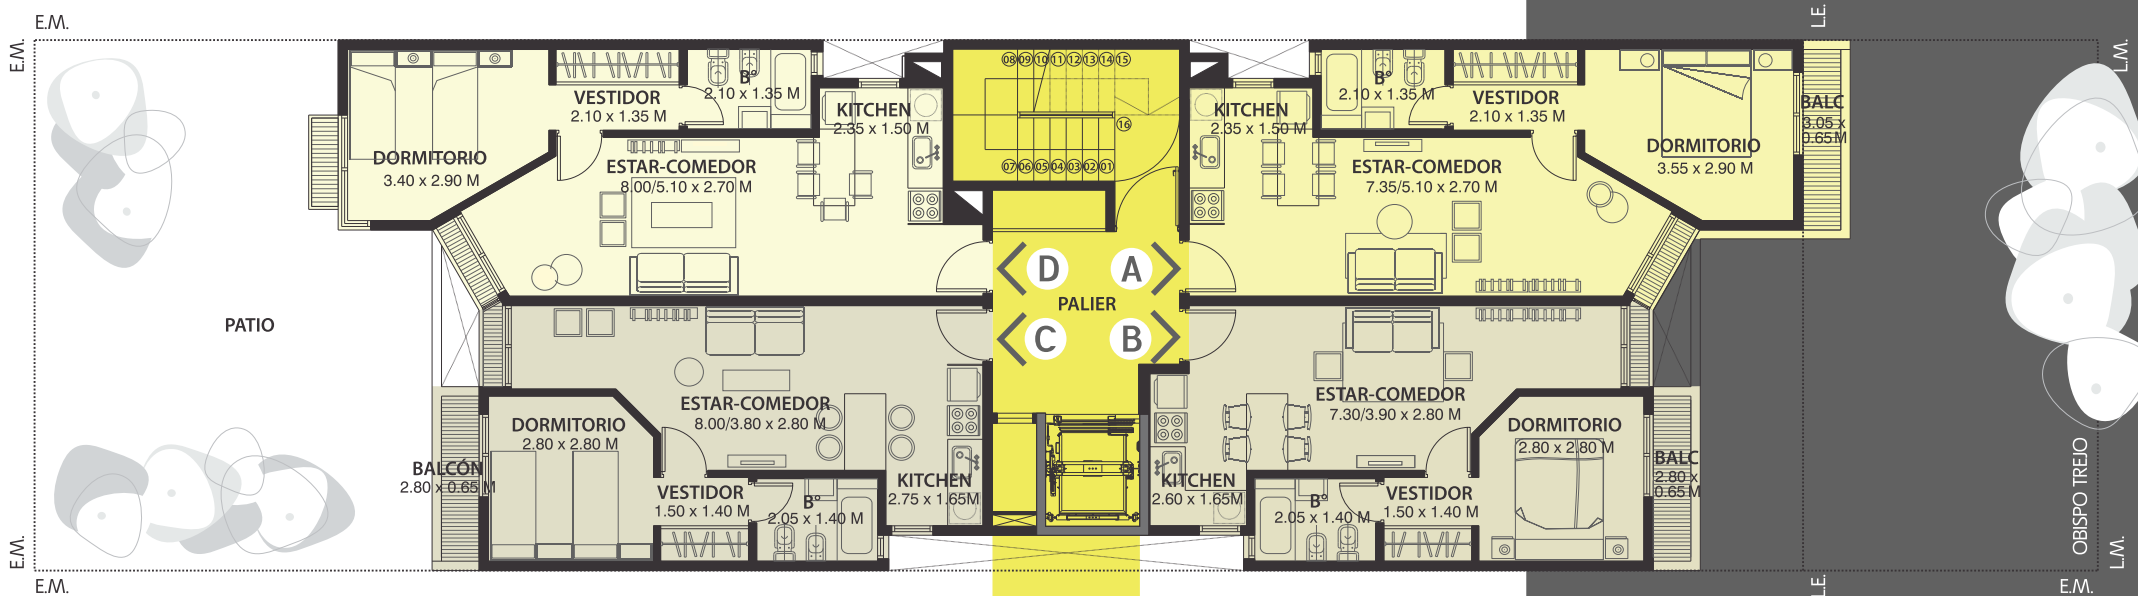

# T818

OBISPO TREJO 818

PLANTA 2 PISO

- SUP. PROPIA DPTO A  
42.20 M<sup>2</sup>
- SUP. PROPIA DPTO B  
40.55 M<sup>2</sup>
- SUP. PROPIA DPTO C  
41.35 M<sup>2</sup>
- SUP. PROPIA DPTO D  
43.15 M<sup>2</sup>

# T818

OBISPO TREJO 818

PLANTA TIPO

- SUP. PROPIA DPTO A  
42.20 M<sup>2</sup> —
- SUP. PROPIA DPTO B  
40.55 M<sup>2</sup> —
- SUP. PROPIA DPTO C  
41.35 M<sup>2</sup> —
- SUP. PROPIA DPTO D  
43.15 M<sup>2</sup> —