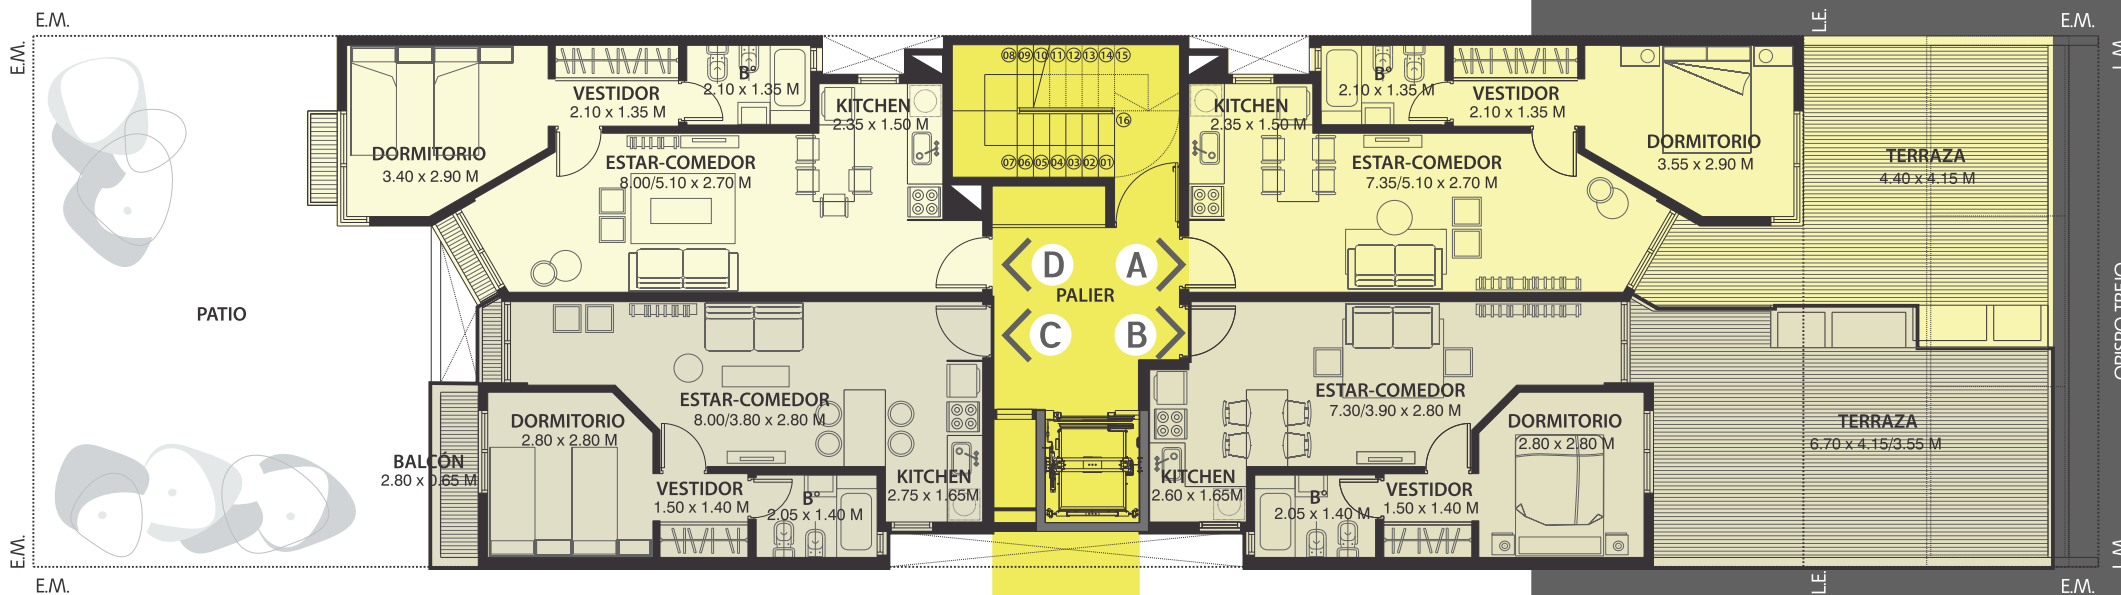

# T818

OBISPO TREJO 818

PLANTA 1 PISO

- SUP. PROPIA OFICINAS  
**134.85 M<sup>2</sup>**
- SUP. PROPIA DPTO C  
**41.35 M<sup>2</sup>**
- SUP. PROPIA DPTO D  
**43.15 M<sup>2</sup>**

1

# T818

OBISPO TREJO 818

PLANTA 2 PISO

- SUP. PROPIA DPTO A  
42.20 M<sup>2</sup>
- SUP. PROPIA DPTO B  
40.55 M<sup>2</sup>
- SUP. PROPIA DPTO C  
41.35 M<sup>2</sup>
- SUP. PROPIA DPTO D  
43.15 M<sup>2</sup>

# T818

OBISPO TREJO 818

PLANTA TIPO

- SUP. PROPIA DPTO A  
42.20 M<sup>2</sup> —
- SUP. PROPIA DPTO B  
40.55 M<sup>2</sup> —
- SUP. PROPIA DPTO C  
41.35 M<sup>2</sup> —
- SUP. PROPIA DPTO D  
43.15 M<sup>2</sup> —