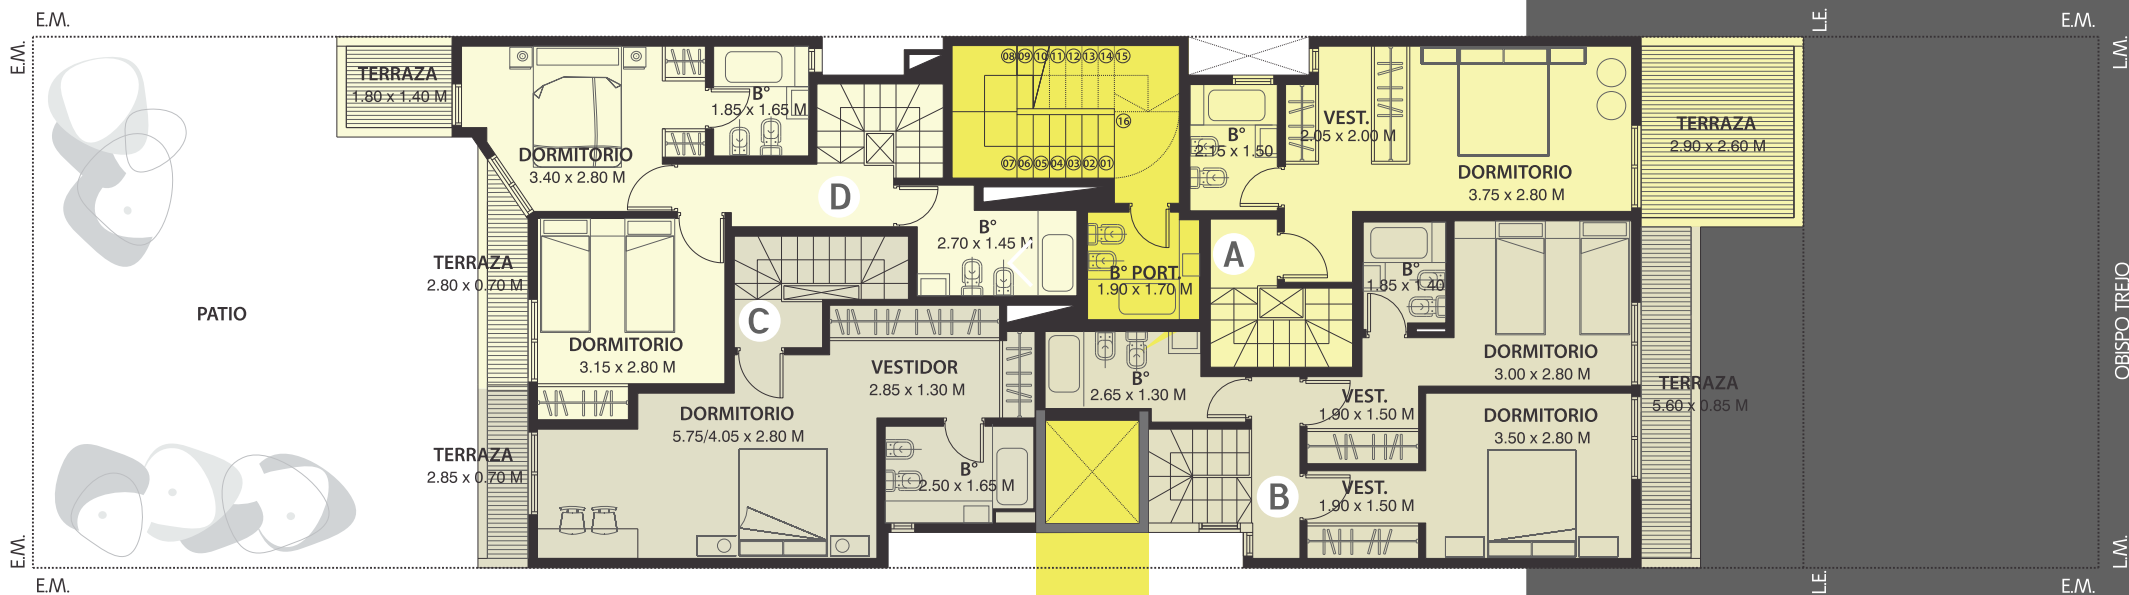

# T818

OBISPO TREJO 818

PLANTA 6 PISO

- SUP. PROPIA DPTO A  
42.20 M<sup>2</sup>
- SUP. PROPIA DPTO B  
40.55 M<sup>2</sup>
- SUP. PROPIA DPTO C  
41.35 M<sup>2</sup>
- SUP. PROPIA DPTO D  
43.15 M<sup>2</sup>

# T818

OBISPO TREJO 818

PLANTA 8 PISO

SUP. PROPIA DPTO A  
**45.05 + 28.85 M<sup>2</sup>**  
**73.90 M<sup>2</sup>**

SUP. PROPIA DPTO B  
**34.45 + 43.45 M<sup>2</sup>**  
**77.90 M<sup>2</sup>**

SUP. PROPIA DPTO C  
**34.45 + 43.45 M<sup>2</sup>**  
**77.20 M<sup>2</sup>**