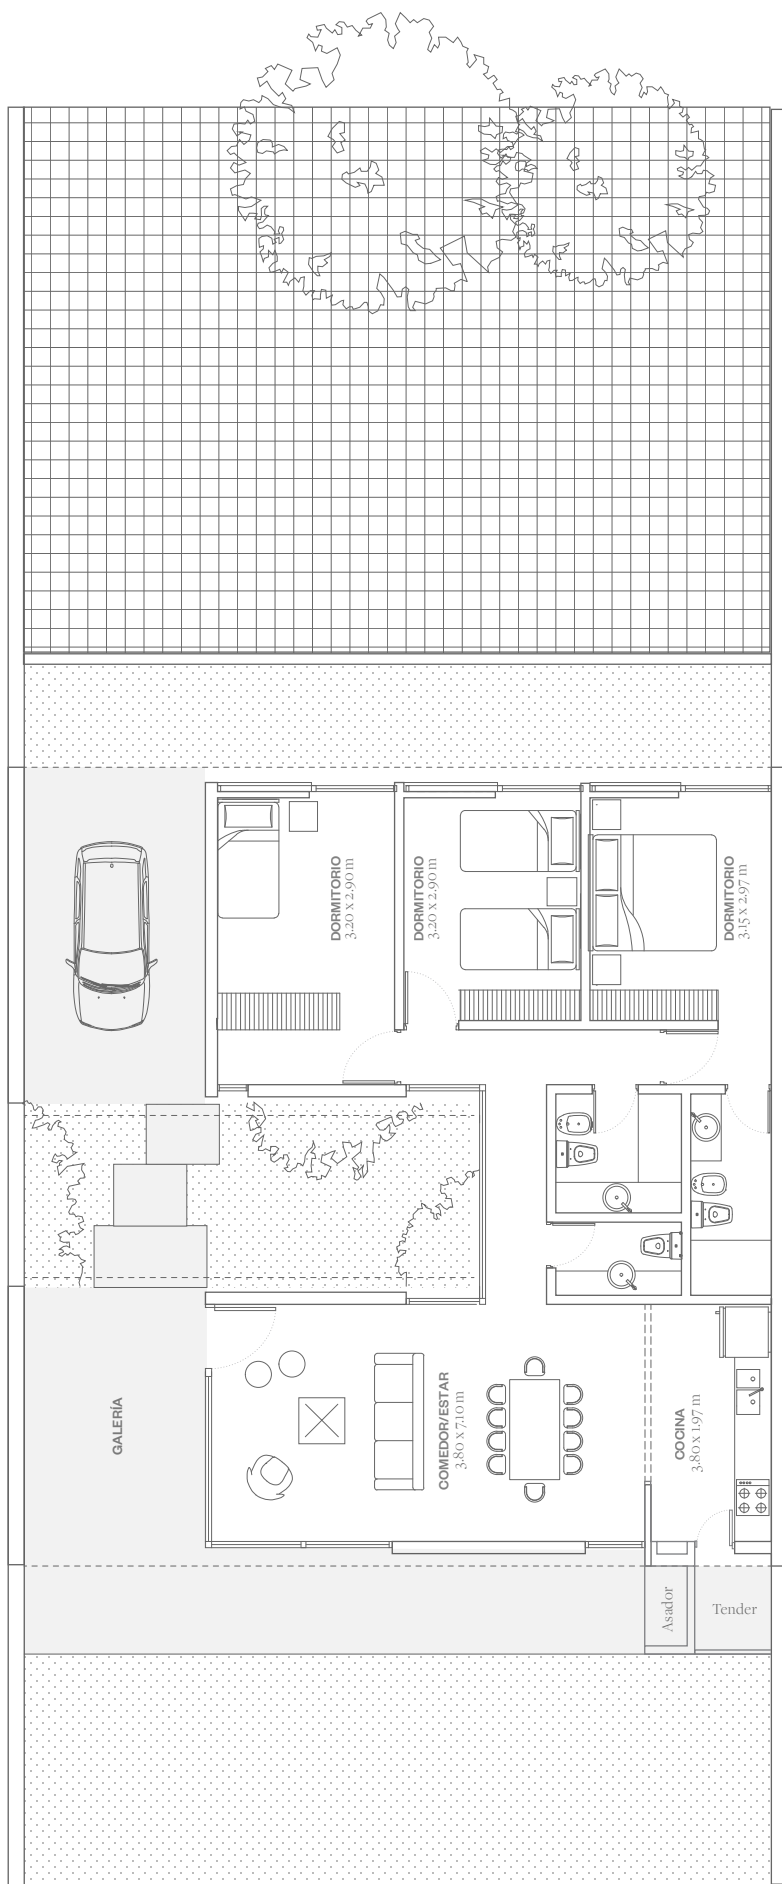

125 m<sup>2</sup>

Superficie Terreno

362.5 m<sup>2</sup>

Unidades Disponibles

1

B

□

Dormitorios

362.5 m<sup>2</sup>

Unidades Disponibles

11

Dormitorios

2

Baños

1

Toilette

1

Superficie Cub. Total

134 m<sup>2</sup>

Superficie Terreno

362.5 m<sup>2</sup>

Unidades Disponibles

7

Dormitorios

3

Baños

2

Toilette

1

Superficie Cub. Total

140 m<sup>2</sup>

Superficie Terreno