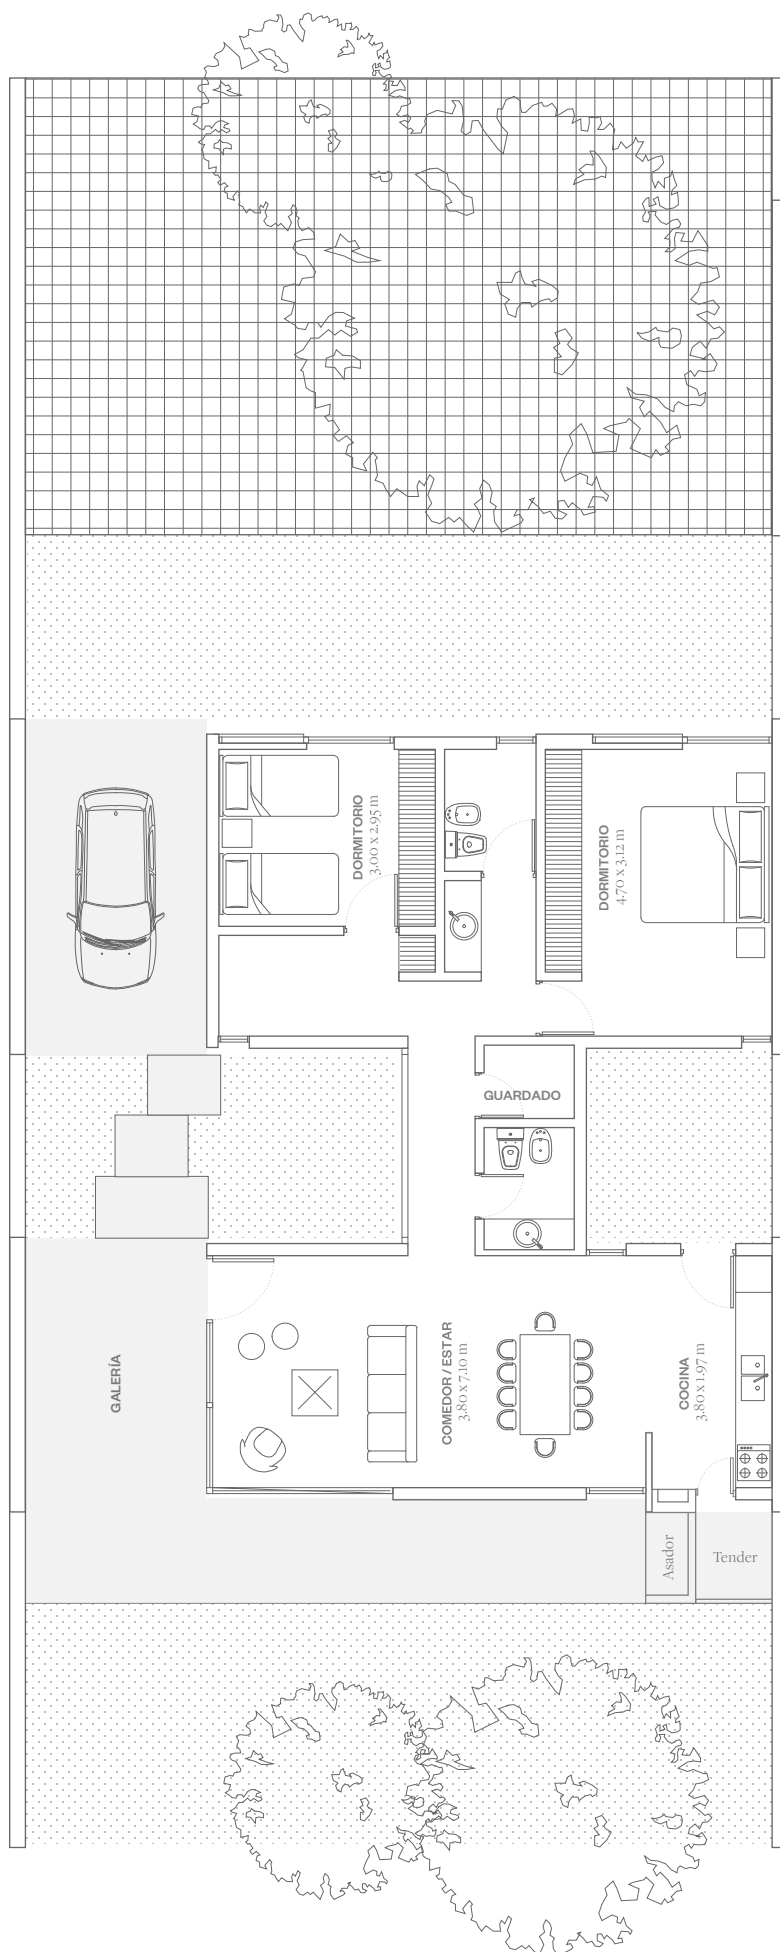

125 m<sup>2</sup>

Superficie Terreno

362.5 m<sup>2</sup>

Unidades Disponibles

1

B

□

Dormitorios

362.5 m<sup>2</sup>

Unidades Disponibles

11

Dormitorios

2

Baños

1

Toilette

1

Superficie Cub. Total

134 m<sup>2</sup>

Superficie Terreno

362.5 m<sup>2</sup>

Unidades Disponibles

7

Dormitorios

3

Baños

2

Toilette

1

Superficie Cub. Total

140 m<sup>2</sup>

Superficie Terreno