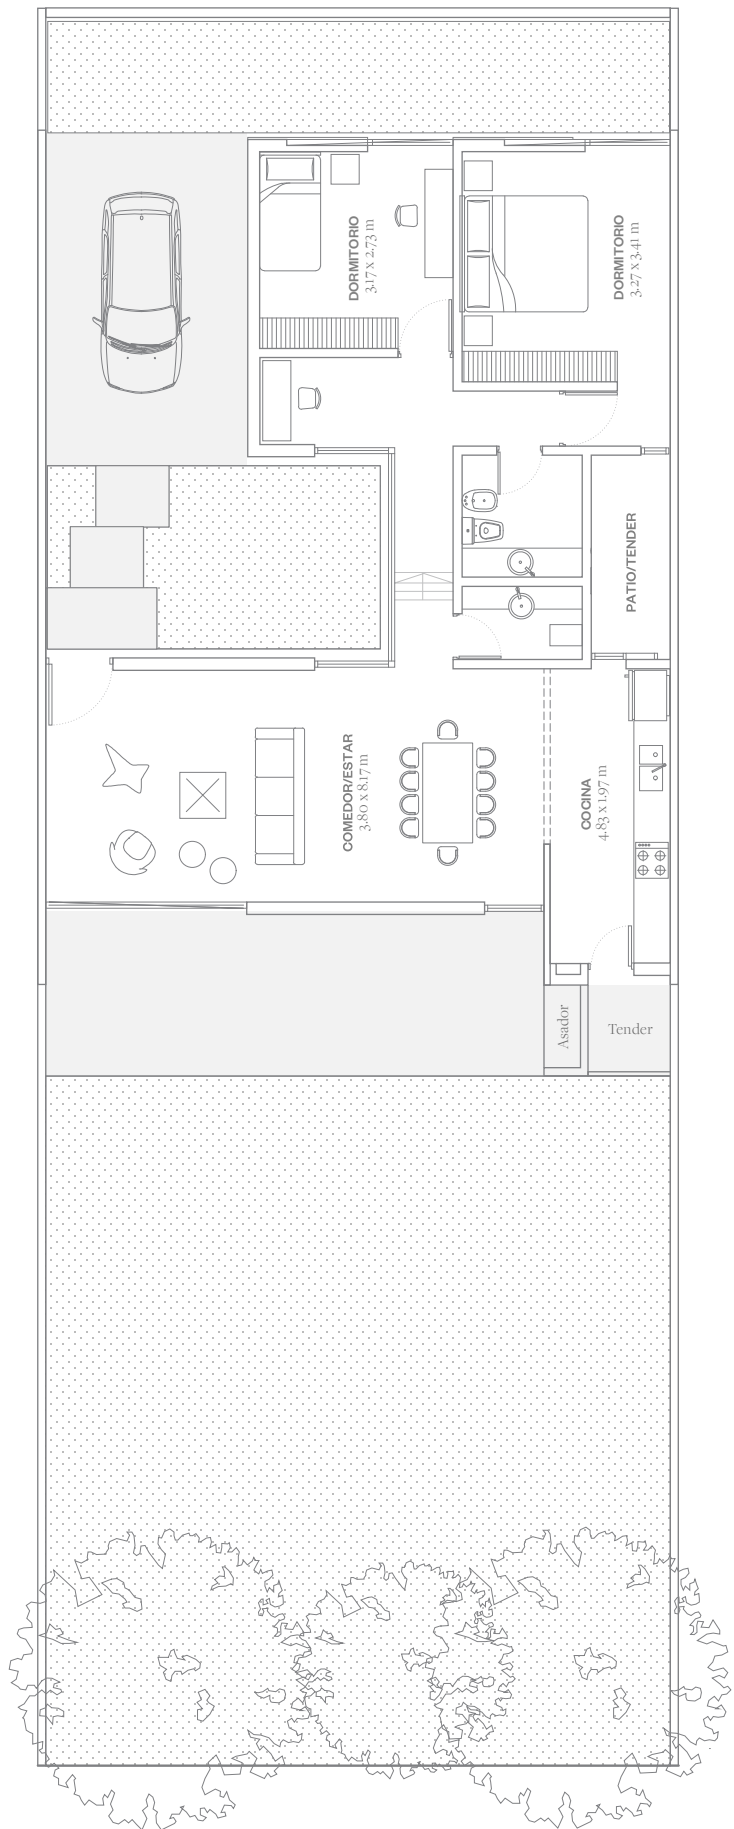

# A

Dormitorios

2

Baños

1

Toilette

1

Superficie Cubierta

125 m<sup>2</sup>

Superficie Terreno

362.5 m<sup>2</sup>

Unidades Disponibles

1

B

□

Dormitorios

3

Baños

2

Toilette

1

Superficie Cubierta

152 m<sup>2</sup>

Superficie Terreno